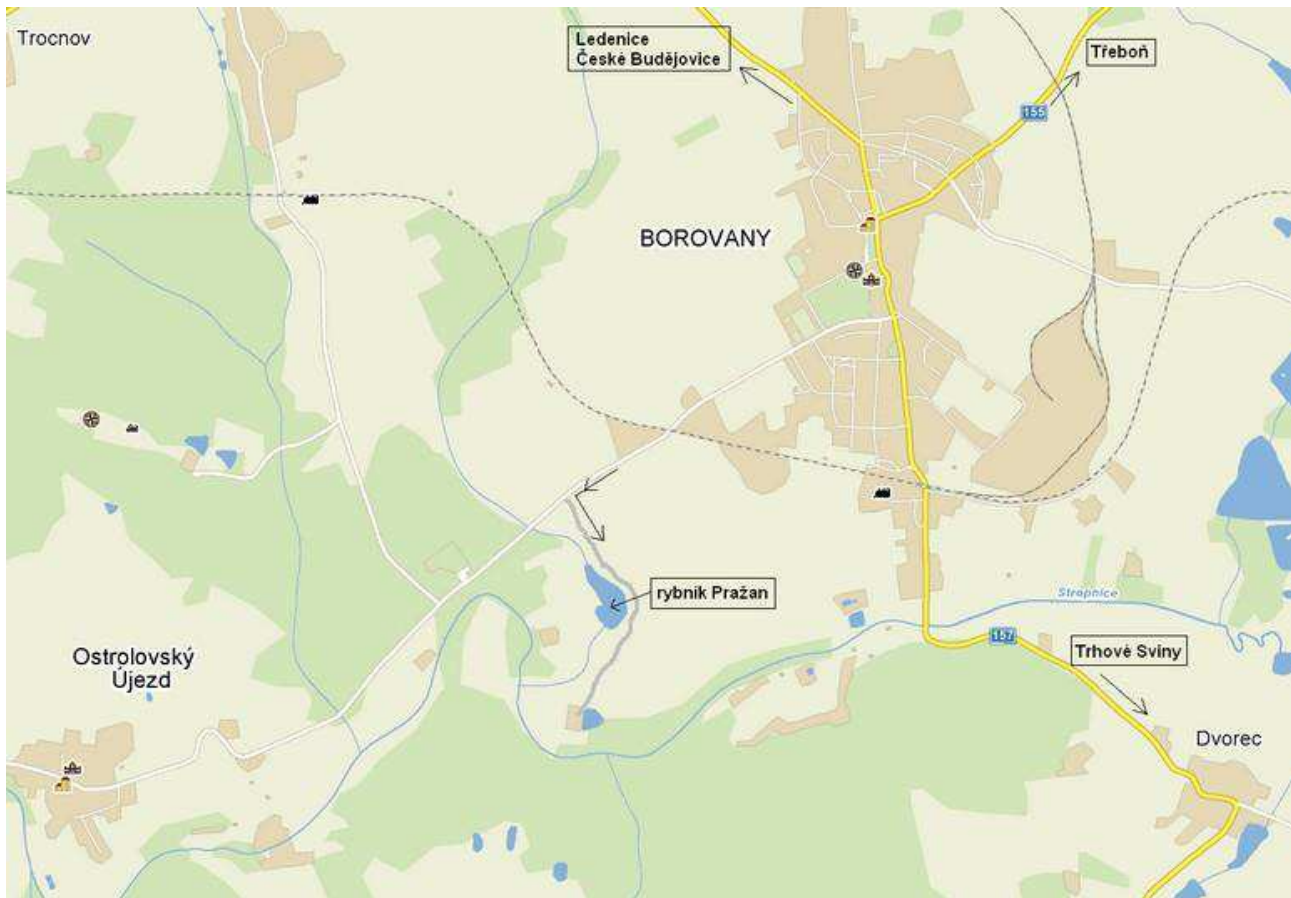

## Příloha č. 1) Mapa příjezdové cesty k závodišti

Adresa závodišť: Rybník Pražan, Borovany  
GPS souřadnice: N 48°53'13,38" E 14°37'47,15"

<http://www.mapy.cz/#x=133497344@y=131735296@z=12@mm=ZP@ax=133528832@ay=131678208@at=rybn%C3%ADk%20Pra%C5%BEan@ad=z%C3%A1vodi%C5%A1t%C4%9B>